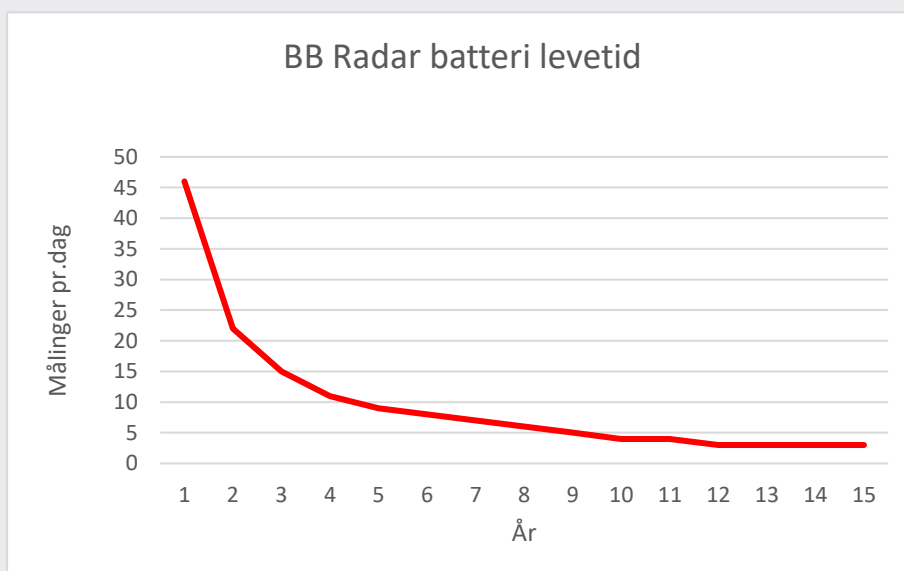

Specifikationer

Sensor	Radar
Måleområde	10cm – 300cm
Opløsning	1 cm
Kabinet	Vand- og støvtæt kabinet (IP67)
Materiale	ABS
Mål	82mm x 65mm x 32mm (LxBxH)
Vægt	125 g (med batterier)
Driftstemperatur	-20°C til + 60°C
Batterilevetid	8 år (6 målinger pr. dag) *
Kommunikationsstandard	NB-iot
Antenne	Intern
Antal målinger pr. Døgn	justeres efter behov
Detektering af væltet container	Alarm
Antal gange låget bliver åben.	Pr. dag
Temperaturmåling	°C

Batteritesten:

25.500 målinger/ transmissioner, over 100 dag.

-20 til +60 grader, middel temperatur på 9 grader.

*Den faktiske batterilevetid varierer afhængigt af antallet netværkskommunikation pr. dag, de klimatiske forhold og netværksudbyderens kommunikationsindstillinger,

BrainyBins

Waste management by **maacks**